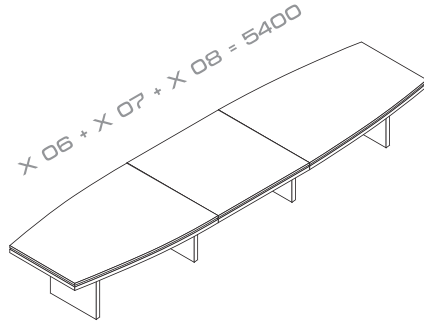

PRZYSTAWKA  
/ EXTENSION  
600/800X1200X760

31 / DĄB KANADYJSKI / OAK

\* melamina/  
melamine

X 19

STOLIK KAWOWY  
/ COFFEE TABLE  
800X550

X 5567

SZAFKA  
/ CABINET  
2008X421X1871

**X 15**

PRZYSTAWKA  
/ EXTENSION  
600X1274X760

**X 01**

BIURKO  
/ DESK  
2000X1000X760

**XKR 13**

KONTENER  
/ PEDESTAL  
484X635X602

SCHEMAT rozmieszczenia mediaportów  
 MEDIAPORT PLACEMENT SCHEME

BIURKA  
 DESKS

X 01  
 2000X1000X760

X 02  
 1700X970X760

STOŁY KONFERENCYJNE  
 CONFERENCE TABLES

X 05  
 2400X1200X760

mediaport:  
 A,C / G,K

DODATKI DO STOŁÓW  
 KONFERENCYJNYCH  
 (MEDIAPORTY)

S91E  
 267X110X93

S92E  
 426X110X93